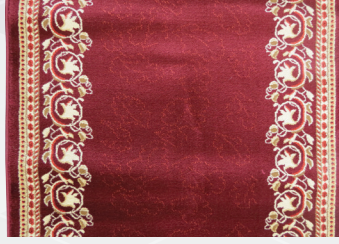

# RUNNER

Made in Turkey

**2149 FLORA Runner**  
Green, Red, Blue  
Quality : 40 x 50  
Width : 1m & 1.2m  
Length : 25m  
Pile Height : 11.5 mm  
Pile Point : 400,000  
Weight : 2450 Gms

**2147 LYS Runner**  
Blue, Green, Red  
Quality : 40 x 50  
Width : 1m & 1.2m  
Length : 25m  
Pile Height : 11.5 mm  
Pile Point : 400,000  
Weight : 2450 Gms

**Super Crystal / Classic Runner**  
Red  
Quality : 32 x 60  
Width : 1m, 1.2m & 2m  
Length : 25m  
Pile Height : 11.5 mm  
Pile Point : 384,000  
Weight : 2550 Gms

النساجون الشرقيون  
**Oriental Weavers**

Made in Egypt

**Bukhara 992**  
Red  
Width : 1m & 1.2m  
Length : 25m

**Bukhara 581**  
Red  
Width : 1m & 1.2m  
Length : 25m

**Super Kendra 2030**  
Red  
Points : 900,000  
Width : 1 m, 1.2 m & 2 m  
Pile Height : 8 mm  
Total Weight : 2,350 gms